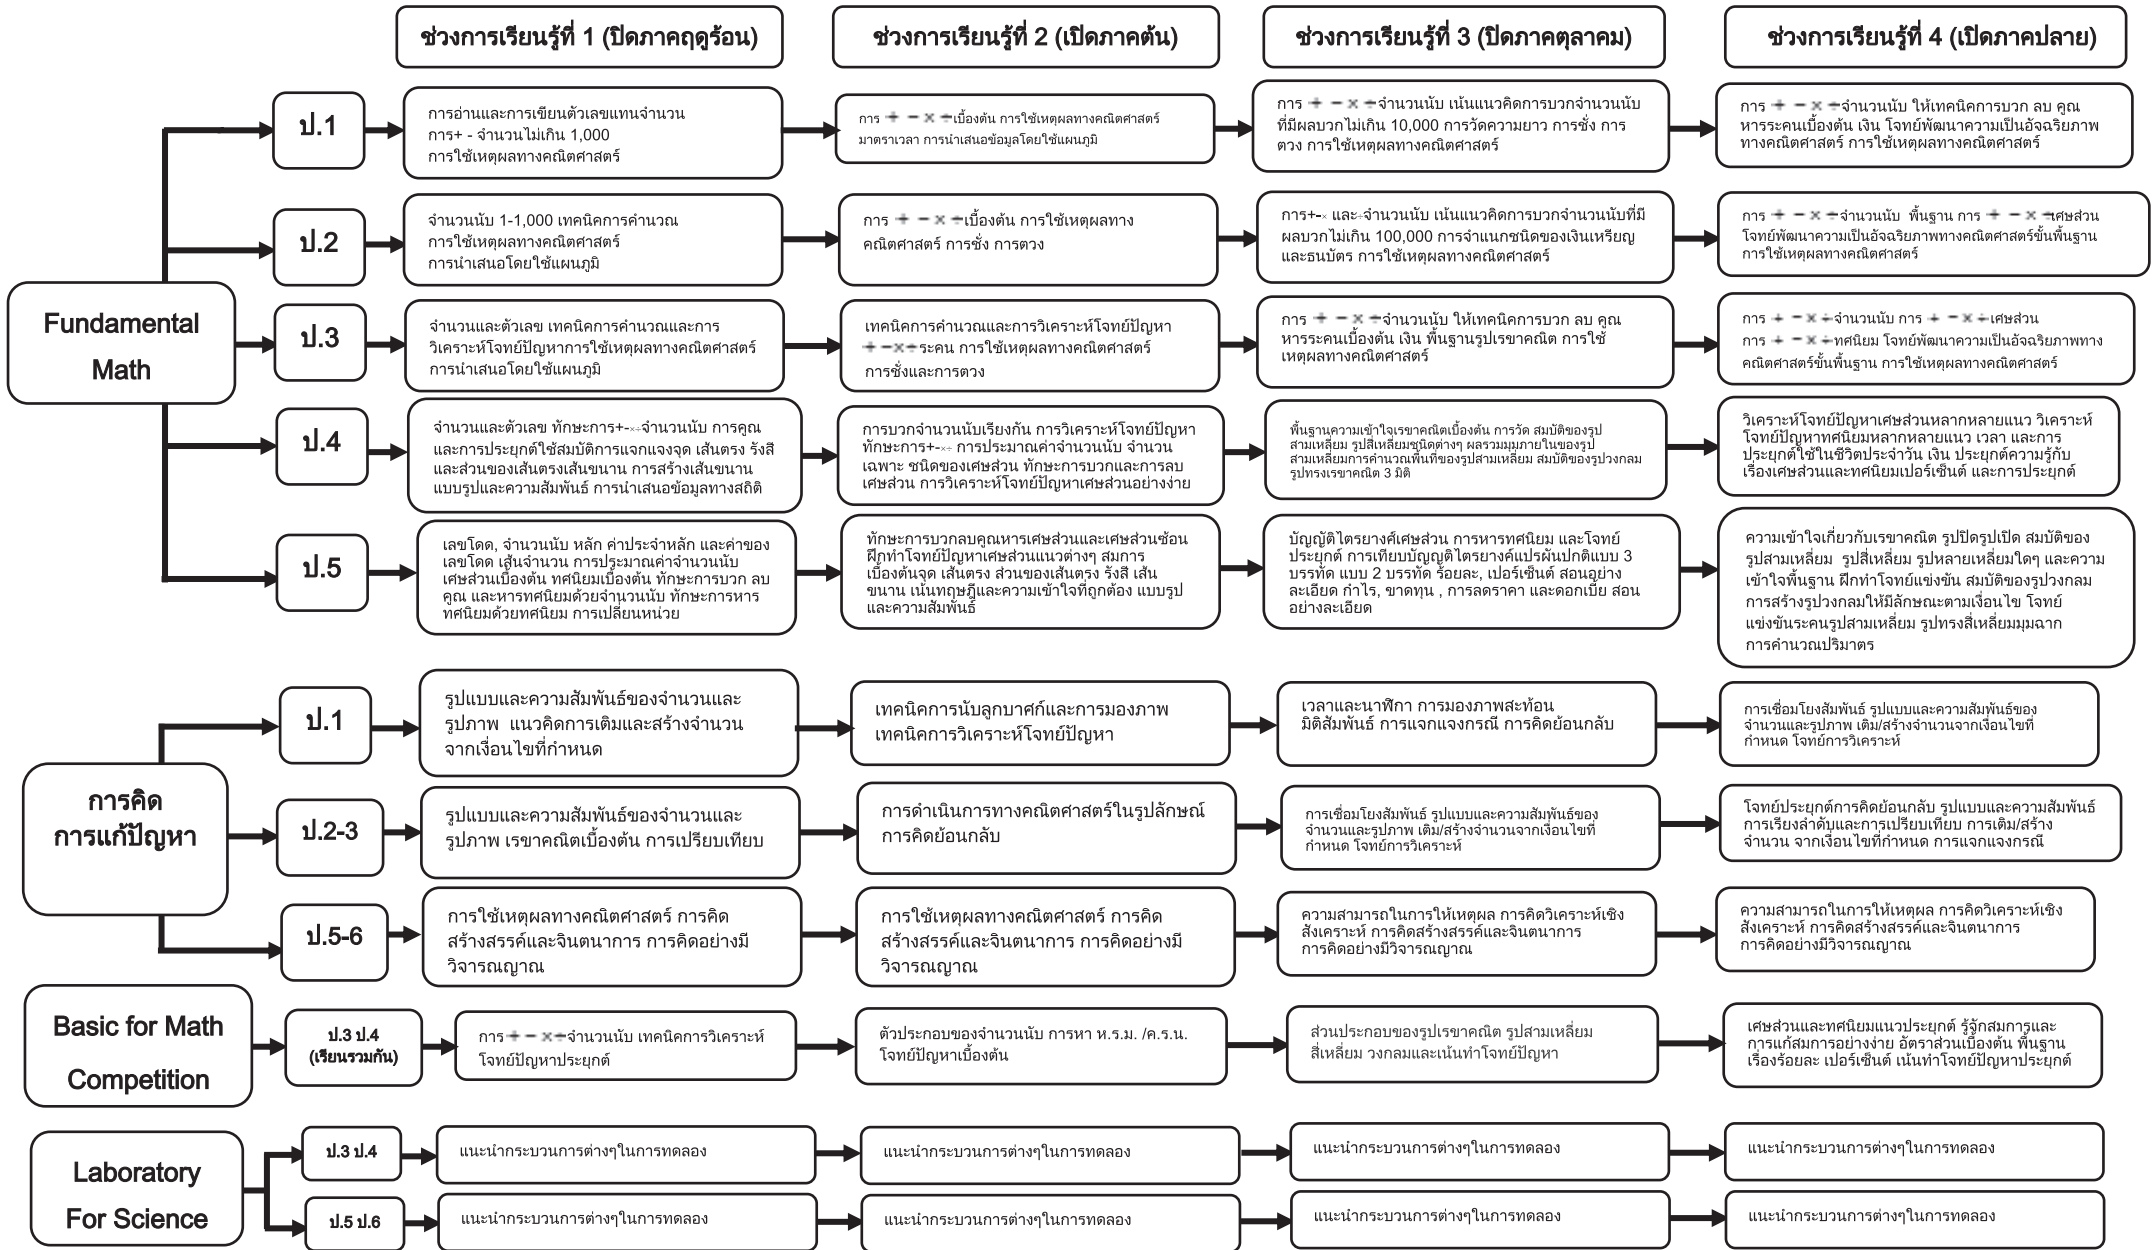

### ผังการเรียนสำหรับนักเรียนชั้น ป.1 -ป.5

**ปฏิทินการเรียนคอร์ส Basic for Olympic**
**เมษายน และ พฤษภาคม 60**

จันทร์	อังคาร	พุธ	พฤหัสบดี	ศุกร์	เสาร์	อาทิตย์
					1	2
3	4	5	6	7	8	9
10	11	12	13	14	15	16
17	18	19	20	21	22	23
24	25	26	27	28	29	30
1พ.ค.	2พ.ค.	3พ.ค.	4พ.ค.	5พ.ค.		