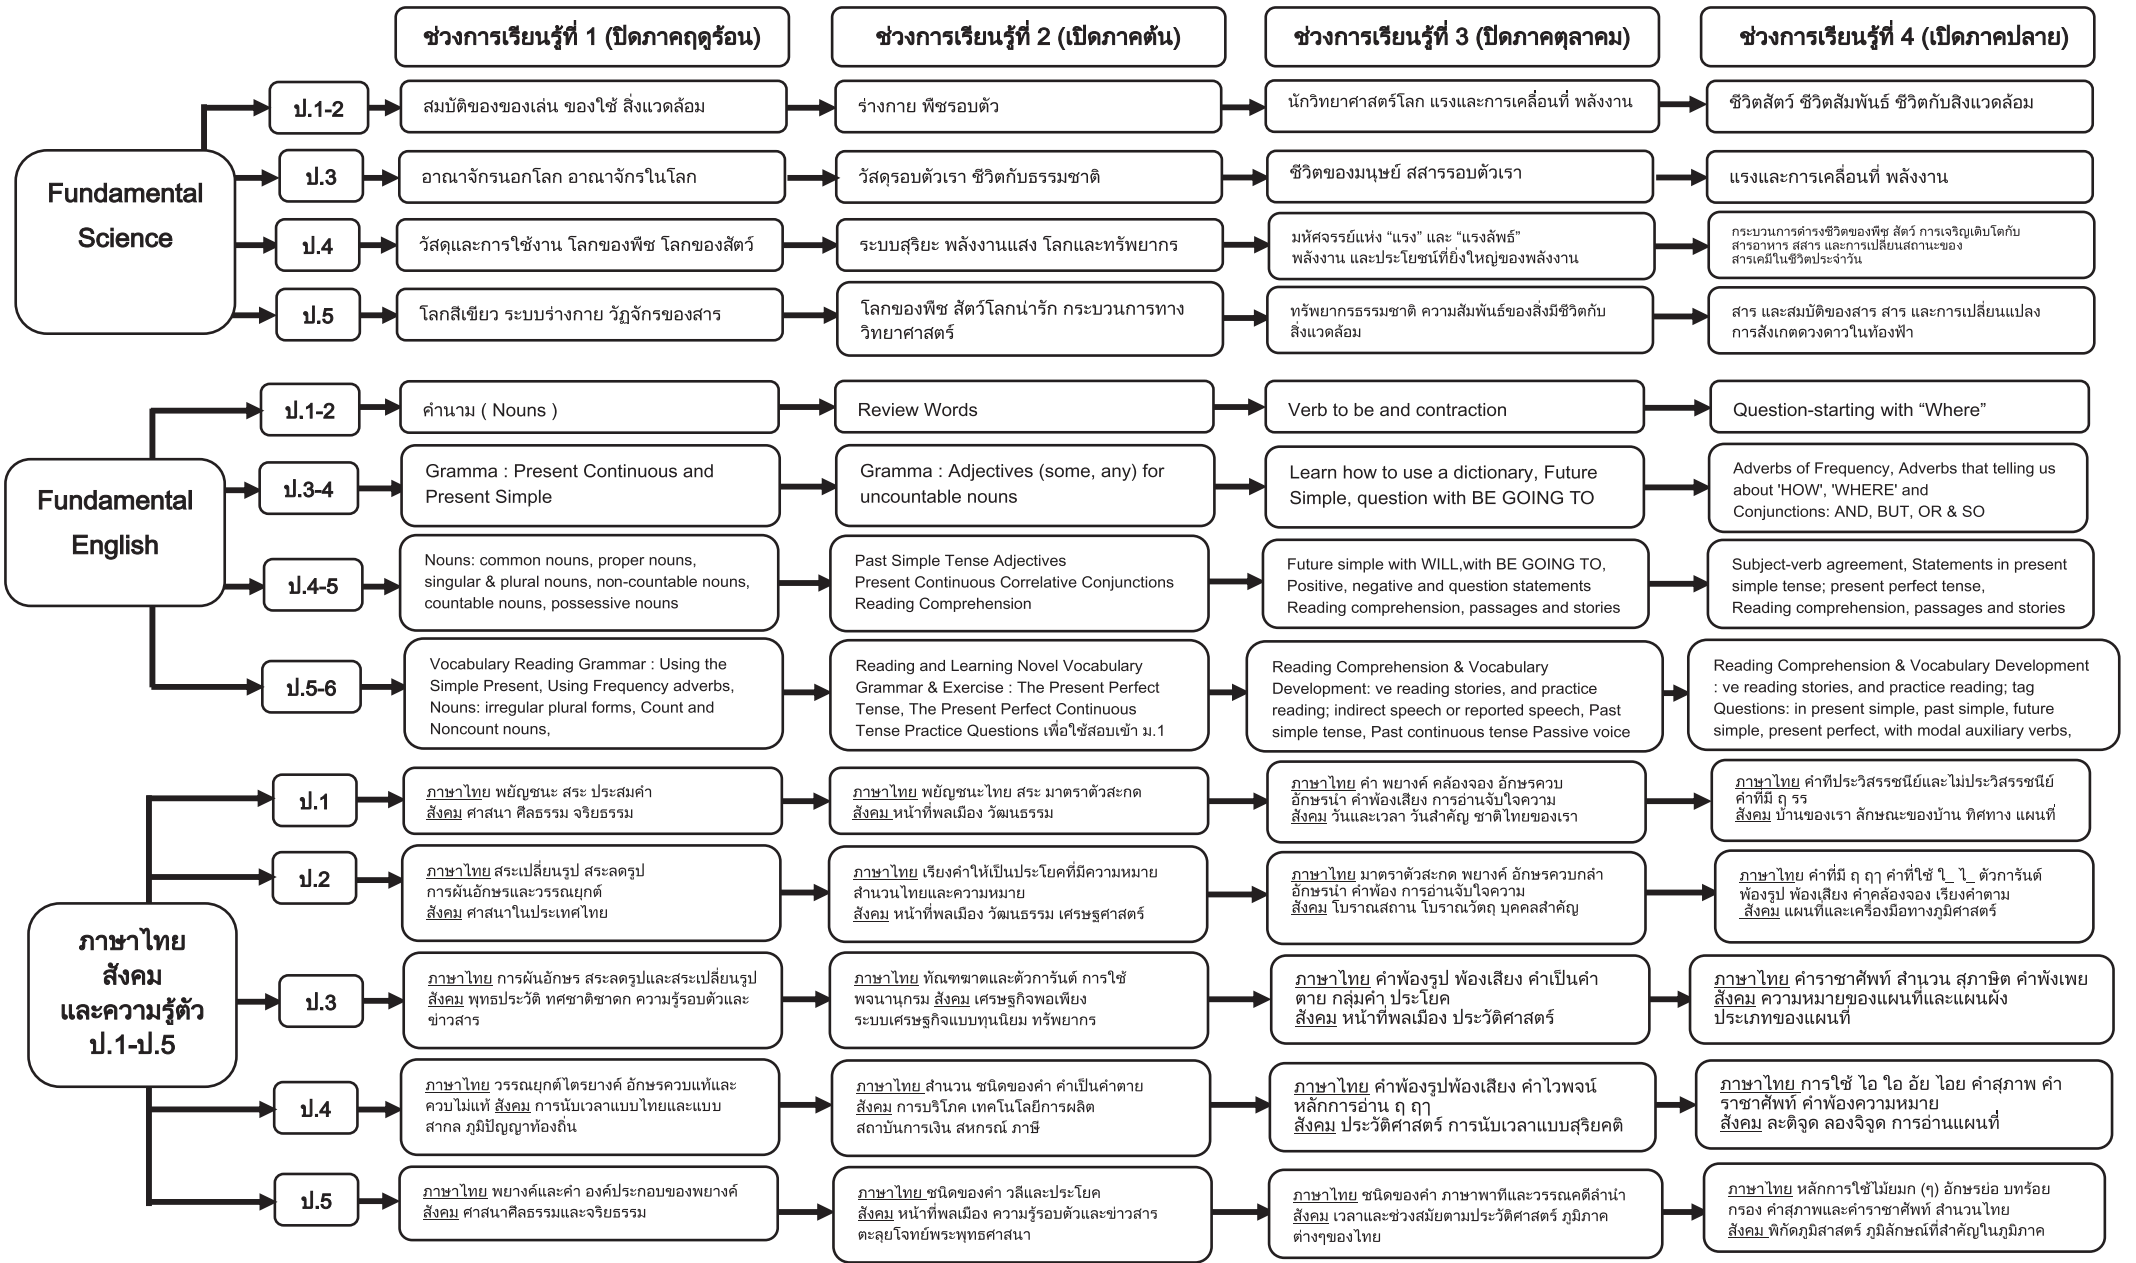

### ผังการเรียนสำหรับนักเรียนชั้น ป.1 -ป.5

**ปฏิทินการเรียนคอร์ส Basic for Olympic**
**เมษายน และ พฤษภาคม 60**

จันทร์	อังคาร	พุธ	พฤหัสบดี	ศุกร์	เสาร์	อาทิตย์
					1	2
3	4	5	6	7	8	9
10	11	12	13	14	15	16
17	18	19	20	21	22	23
24	25	26	27	28	29	30
1พ.ค.	2พ.ค.	3พ.ค.	4พ.ค.	5พ.ค.		